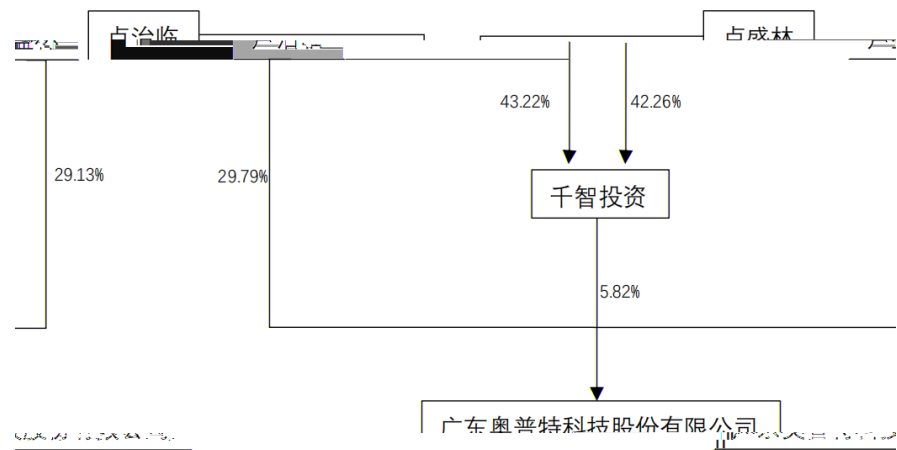

PCB SMT
" " GWh TWh
TWh
" " "

	56,541,051.00	122,785,320.14	75,707,058.28	42,654,987.59
	-3,965,552.00	4,630,811.83	-76,275,959.27	120,548,937.51

4

4.1

10

:

()	4,695
()	5,020
	0
	0
	0
	0

			(%)				
	11,793,600	36,363,600	29.79	36,363,600	36,363,600		
	11,531,520	35,555,520	29.13	35,555,520	35,555,520		0

4.2

4.3

4.4

5

1

1.		30.39%		31.59%
2.		40.14%	18.88%	39.32%
	13.83%		7.26%	

2