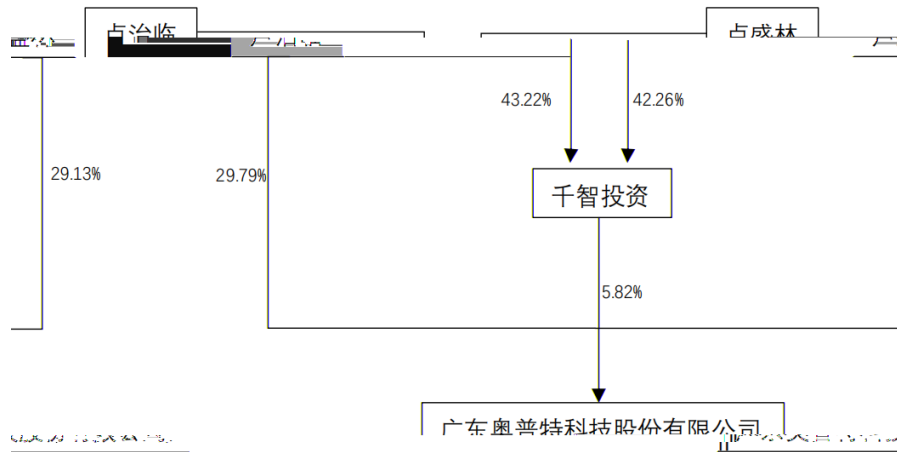

PCB SMT
" " GWh TWh
TWh
" " "

	56,541,051.00	122,785,320.14	75,707,058.28	42,654,987.59
	-3,965,552.00	4,630,811.83	-76,275,959.27	120,548,937.51

4

4.1

10

:

()	4,695
()	5,020
	0
	0
	0
	0

			(%)				
	11,793,600	36,363,600	29.79	36,363,600	36,363,600		
	11,531,520	35,555,520	29.13	35,555,520	35,555,520		0

4.2

4.3

4.4

5

1

1.		30.39%		31.59%
2.		40.14%	18.88%	39.32%
	13.83%		7.26%	

2